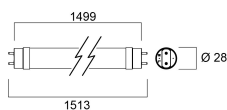

SCHÉMAS TECHNIQUES