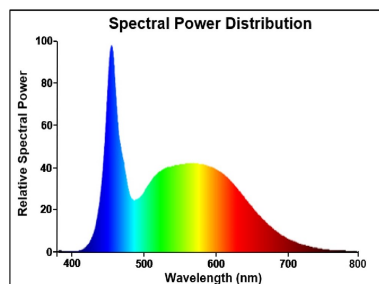

ToLEDo T8 CCG and AC

ToLEDo T8 CCG 5FT 25,5W 2700lm 865

0029299

unités par emballage extérieur	10
Longueur / hauteur de l'emballage extérieur (cm)	161.0
largeur de l'emballage extérieur (cm)	22.0
Profondeur de l'emballage extérieur (cm)	10.5

Sécurité

Condition de fonctionnement optimal (° C)	-20-55
Consignes de nettoyage en cas de bris	Non applicable
Lampe à objectif spécial	Non
Ne convient pas à l'éclairage résidentiel	Oui
Message de sécurité	Convient aux luminaires fermés

PHOTOMÉTRIE

SCHÉMAS TECHNIQUES