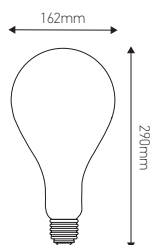

Ampoule géante « TWISTED »

6W E27 2000K 300lm Ambrée

Ref : 716623

EAN	3125467166230
Puissance	6W
Culot	E27
Température de couleur	2000K
Flux lumineux	300lm
Voltage	220 - 240V
mA	32mA
Température de fonctionnement	-20°C ~ 40°C
Angle de diffusion	360°
Cycle de commutation	≥15'000
IRC	≥80
Hg	0,0mg
Eclairage instantané	0 sec
Durée de vie	25'000 H
Finition	Ambrée
Dimensions	162 x 290mm