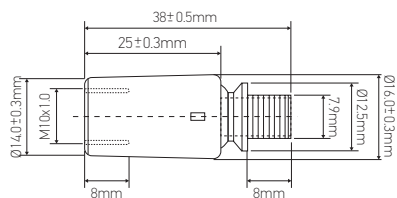

Rotule

Laiton Ø16mm

Ref: 337009

EAN	3125463370099
Filetée	Mâle et femelle 10 x 1 Rotation 360° avec blocage Pas International
Matériau	Laiton
Force	6kg
Diamètre	Ø16 x 38mm

Notes

 47, rue des Tournelles, 75 003 Paris.
Tél. +33 (0)1 44 59 22 20