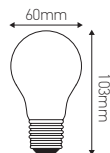

### Ref: 28652

|                               |               |
|-------------------------------|---------------|
| EAN                           | 3125460286522 |
| Puissance                     | 8W            |
| Culot                         | E27           |
| Température de couleur        | 2700K         |
| Flux lumineux                 | 806lm         |
| Voltage                       | 220 - 240V    |
| mA                            | 39mA          |
| Température de fonctionnement | -20°C ~ 40°C  |
| Angle de diffusion            | 360°          |
| Cycle de commutation          | ≥100'000      |
| IRC                           | ≥80           |
| Hg                            | 0,0mg         |
| Eclairage instantané          | 0 sec         |
| Durée de vie                  | 30'000 H      |
| Finition                      | Clear         |
| Dimensions                    | 60 x 103mm    |