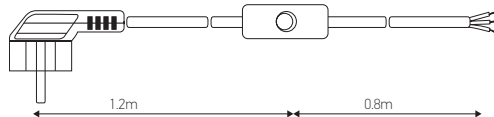

Cordon plastique fiche

3 x 0.75mm² L.2m Noir

Ref: 241451

EAN	3125462414510
Couleur	Noir
Matériau de câble	plastique
Distance entre l'interrupteur et la fiche	1.20m
Longueur de câble	2m

- L.2m avec Euro-Schuko terre et interrupteur