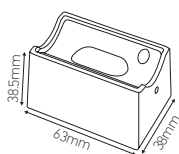

Douille pour lampe

« linolite » S14S Plastique blanc

Ref: 210598

IEC 60838-2-1

EAN	3125462105982
Culot	S14s x 2
Matériau	Plastique blanc

• S14s vendus par paire

Notes

 47, rue des Tournelles, 75 003 Paris.
Tél. +33 (0)1 44 59 22 20