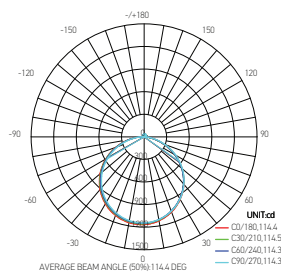

Dalle LED carrée

KAMET 36W 3000K 3240lm

Ref: 169342

EAN	3125461693428
Puissance	36W
Température de couleur	3000K
Flux lumineux	3240lm
Driver	BOKE BK-PLL040 Entrée 220-240V 190mA 50/60Hz Sortie 28-42V 900mA Ta: 45°C Tc: 75°C
mA	↻ 190mA ↻ 900mA
Angle de diffusion	90°
Température de fonctionnement	-20°C ~ 40°C
Marque des LED	SANAN 180pcs
Protection étanchéité	40
Durée de vie	35 000H
IRC	≥80
UGR	<19
PF	≥0.9
Diffuseur	PS (Matt)
Matériaux	Aluminium avec un revêtement anticorrosion
Finition	Blanc (RAL9016)
Poids	2.38kg
Dimensions	595 x 595 x 10mm