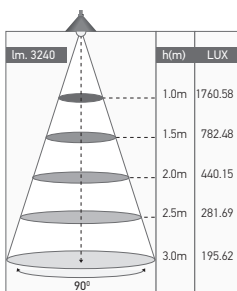

Dalle LED carrée

KAMET 36W 3000K 3240lm

Ref: 169342

EAN	3125461693428
Puissance	36W
Température de couleur	3000K
Flux lumineux	3240lm
Driver	BOKE BK-PLL040 Entrée 220-240V 190mA 50/60Hz Sortie 28-42V 900mA Ta: 45°C Tc: 75°C
mA	↻ 190mA ↻ 900mA
Angle de diffusion	90°
Température de fonctionnement	-20°C ~ 40°C
Marque des LED	SANAN 180pcs
Protection étanchéité	40
Durée de vie	35 000H
IRC	≥80
UGR	<19
PF	≥0.9
Diffuseur	PS (Matt)
Matériaux	Aluminium avec un revêtement anticorrosion
Finition	Blanc (RAL9016)
Poids	2.38kg
Dimensions	595 x 595 x 10mm