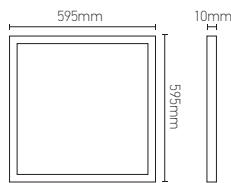

Dalle LED carrée

KAMET 36W 3000K 3240lm

Ref: 169342

EAN	3125461693428
Puissance	36W
Température de couleur	3000K
Flux lumineux	3240lm
Driver	BOKE BK-PLL040 Entrée 220-240V 190mA 50/60Hz Sortie 28-42V 900mA Ta: 45°C Tc: 75°C
mA	↻ 190mA ↻ 900mA
Angle de diffusion	90°
Température de fonctionnement	-20°C ~ 40°C
Marque des LED	SANAN 180pcs
Protection étanchéité	40
Durée de vie	35 000H
IRC	≥80
UGR	<19
PF	≥0.9
Diffuseur	PS (Matt)
Matériaux	Aluminium avec un revêtement anticorrosion
Finition	Blanc (RAL9016)
Poids	2.38kg
Dimensions	595 x 595 x 10mm