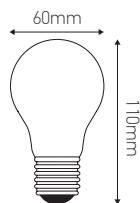

### Ref: 167552

EAN	3125461675523
Puissance	9W
Culot	E27
Température de couleur	2700K
Flux lumineux	806lm
Voltage	220 - 240V
mA	80mA
Température de fonctionnement	-20°C ~ 40°C
Angle de diffusion	330°
Cycle de commutation	≥1000'000
IRC	≥80
Hg	0,0mg
Eclairage instantané	0 sec
Durée de vie	35'000 H
Finition	Dépoli
Dimensions	60 x 110mm