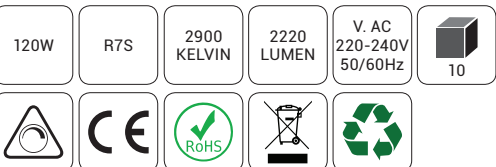

ECO watts

Tube R7S

120W 2900K 2220lm Claire

Ref: 163071

EAN	7640153464699
Puissance	120W
Culot	R7S
Température de couleur	2900K
Flux lumineux	2220lm
Voltage	220-240V
mA	520mA
Température de fonctionnement	-20°C ~ 40°C
Angle de diffusion	360°
Cycle de commutation	≥8'000
IRC	100
Hg	0,0mg
Eclairage instantané	0 sec
Durée de vie	2'000 H
Finition	Claire
Dimensions	12 x 118mm