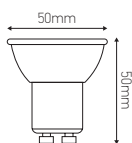

Spot GU10

5W 4000K 420lm Claire

Ref: 160122

EAN	3125461601225
Puissance	5W
Culot	GU10
Température de couleur	4000K
Flux lumineux	420lm
Voltage	V. AC 120V
mA	45mA
Température de fonctionnement	-20°C ~ 40°C
Angle de diffusion	100°
Cycle de commutation	≥100'000
IRC	≥80
Hg	0,0mg
Eclairage instantané	0 sec
Durée de vie	35'000 H
Finition	Claire
Dimensions	50 x 50mm