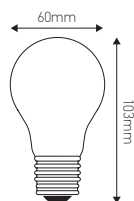

Standard « Calotte » A60

6W E27 2700K 630lm Calotte dorée

Ref: 15651

EAN	3125460156511
Puissance	6W
Culot	E27
Température de couleur	2700K
Flux lumineux	630lm
Voltage	220 - 240V
mA	50mA
Température de fonctionnement	-20°C ~ 40°C
Angle de diffusion	360°
Cycle de commutation	≥100'000
IRC	≥80
Hg	0,0mg
Eclairage instantané	0 sec
Durée de vie	30'000 H
Finition	Calotte dorée
Dimensions	60 x 103mm