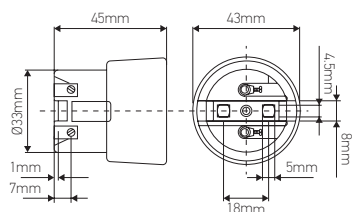

Douille en porcelaine E27

avec étrier à baïonnette Blanc

4A
750V

T 180°C

Ref: 153373

EAN	3125461533731
Couleur	Blanc
Finition	porcelaine
Dimensions	Ø43 x 46.5mm

- Bornes à vis pour câble rigide ou flexible 0.5 ÷ 2.5mm²
- Coque vissée | Acier zingué