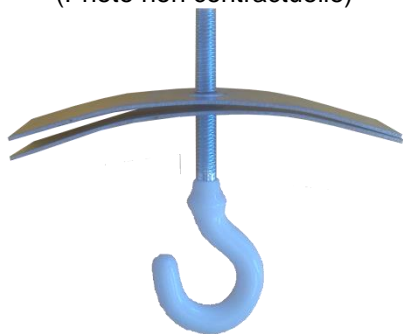

Fiche technique produit

(Photo non contractuelle)

Accessoire métallique de fixation de luminaire

Référence : 53058, 53059

Caractéristiques :

Accessoire métallique de fixation de luminaire

- Code 53058 : 80mm, pour boîte Ø67mm
- Code 53059 : 95mm, pour boîte Ø85mm

Crochet M5x35

Composition :

Lames : acier zingué

Crochet : acier zingué + plastification

Caractéristiques climatiques :

Température de stockage de -10°C à +70°C

Température d'utilisation de -5°C à +40°C

Dimensionnel :