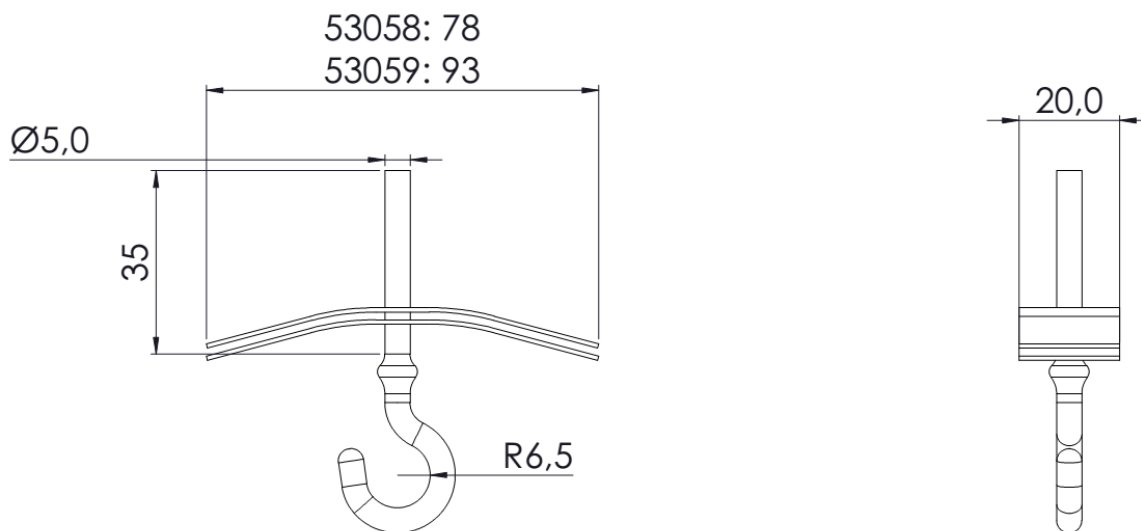

Fiche technique produit

(Photo non contractuelle)

Accessoire métallique de fixation de luminaire

Référence : 53058, 53059

Caractéristiques :

Accessoire métallique de fixation de luminaire

- Code 53058 : 80mm, pour boîte Ø67mm
- Code 53059 : 95mm, pour boîte Ø85mm

Crochet M5x35

Composition :

Lames : acier zingué

Crochet : acier zingué + plastification

Caractéristiques climatiques :

Température de stockage de -10°C à +70°C

Température d'utilisation de -5°C à +40°C

Dimensionnel :