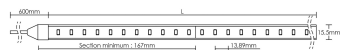

Utilisation	intérieure
Matière/ Coloris n°1	gaine PVC cristal / transparent extrudé
Matière/ Coloris n°2	
Orientation du produit	fixe
Nombre et type de source	72 LED SMD 3056 circuit / module intégré (non démontable)
Douille / Culot	Sans
Puissance nominale/absorbée	140,00 W / 140,00 W
Tension/Fréquence/Intensité	220-240V AC 50/60Hz 650mA
Driver / Alimentation	Direct sur réseau sans alimentation
LOR (Light Output Ratio)	100,00
Facteur de puissance	0,94
Température de couleur	3000K
IRC / Ra	80 - 84 (SDCM = 6)
Faisceau	120°
Flux lumineux total	13 000 lm
Efficacité lumineuse	93,00 lm/W
Température d'utilisation	-25 °C/ +40 °C
Variation	nous consulter - solution spécifique à ce produit
Durée de vie moyenne	30 000 h - L70/B50 à Ta 25°C
Nombre de On / Off	30 000
Poids net:	0,00
Compatible Minuterie ?	OUI
Compatible Détection ?	OUI

Applications spécifiques :

Mode de montage
Sur équerre ou profilé

Recommandations installation:

Rouleau de 10m, assemblé avec câble
d'alimentation (lg:1,5m).

Découpe possible tous les 50cm : IP65 non garanti en
cas de coupe (2 embouts de fermeture fournis).

Câble

Câble Lg 1,5m H05RF-2 x1² mm² blanc

Autres commentaires

EEI (équiv. lampe):

Accessoires / Options à commander séparément:

Code	Libellé	PHOTO
55314	EMBOUT DE FERMETURE LYN 10/14	
55315	CÂBLE D'ALIM. 1,5M LYN 10/14	
55316	CONNECTEUR EN L POUR LYN10/14	
55317	CONNECTEUR DROIT (SPLICE) LYN	
55318	CÂBLE PROLONGEMENT 60CM P/LYN	
55319	CLIP DE MONTAGE P/LYN 10/14	