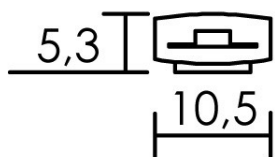

Autres commentaires

Circuit sur piste adhésive protégée. 120LED/m, 9,2W/m, 210lm/W.

EEl (équiv. lampe):