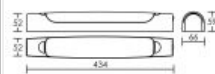

MAUD SYM 01 LED 6W 4000K blanche

Réglette pour salle d'eau IP44, LED et driver intégrés, version symétrique, avec interrupteur

Code : **53058**

53058	4000 K	6W	130°
h (m)	E _{max} (lx)	d (m)	
1	166	4,29	
2	42	8,6	
2,5	27	10,7	

Caractéristiques techniques

Utilisation	intérieure	Température de couleur	4000 K
IP	IP44	IRC / Ra	80 - 84 (SDCM < 6)
IK	IK07	Faisceau	130 °
Classe	Classe 2 - double isolation	Flux lumineux total	700 lm
Résistance au feu	750°C	Efficacité lumineuse	111 lm/W
Mode de montage	Mur - surface	Température d'utilisation	-20 °C / +40 °C
Matières / Coloris n°1	corps polycarbonate (PC) blanc	Variation	NON
Matières / Coloris n°2	diffuseur / vasque polycarbonate (PC) opale	Durée de vie moyenne	20000 h
Orientation du produit	fixe	Nbre de on/off	10000
Nombre et type de source	14 LED SMD 2835 - 1 circuit / module intégré (non démontable)	Poids net	332 gr
Douille / Culot	Sans	Compatible minuterie	OUI
Puissance nominale / absorbée	1 x 6 W / 6.3 W	Compatible détection	OUI
Tension / Fréquence / Intensité	220-240 V ; 50/60 Hz ; 46 mA	Applications spécifiques	■ Salle d'eau : autorisé Vol.2
Driver / Alimentation	Direct sur réseau appareillage intégré (non démontable)	Recommandations d'installation	Pose horizontale ou verticale. Attention IP44 garanti en pose verticale, uniquement si interrupteur vers le bas. Raccordement avec connexion sans outil.
LOR (Light Output Ratio)	100 %	Autres commentaires	Avec interrupteur. Le corps de l'applique est SYMETRIQUE.
Facteur de puissance	0,59		