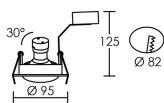

Utilisation	intérieure
Matière/ Coloris n°1	corps aluminium blanc
Matière/ Coloris n°2	
Orientation du produit	basculant / 30°
Nombre et type de source	6 LED SMD Bridgelux 1 lampe fournie : Code 2981
Douille / Culot	GU10
Puissance nominale/absorbée	1 x 6,00 W / 6,00 W
Tension/Fréquence/Intensité	220-240V AC 50/60Hz 52mA
Driver / Alimentation	Direct sur réseau sans alimentation
LOR (Light Output Ratio)	100,00
Facteur de puissance	0,53
Température de couleur	3000K
IRC / Ra	80 - 84
Faisceau	36°
Flux lumineux total	470 lm
Efficacité lumineuse	78,33 lm/W
Température d'utilisation	-20 °C/ +40 °C
Variation	NON
Durée de vie moyenne	15 000 h
Nombre de On / Off	30 000
Poids net:	0,00 gr
Compatible Minuterie ?	OUI
Compatible Détection ?	OUI

Applications spécifiques :

Mode de montage

Encastré - ne nécessite pas de boîte d'encastrement

Recommandations installation:

Câble

Autres commentaires

Collerette 1/4 de tour.

LED 6E	3000K	6W	36°
	h (m)	E _{max} (lx)	d (m)
	1	972	0,65
	2	243	1,3
	2,5	156	1,6