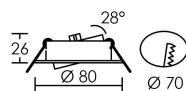

Utilisation	intérieure
Matière/ Coloris n°1	corps aluminium blanc
Matière/ Coloris n°2	
Orientation du produit	basculant / 28°
Nombre et type de source	8 LED SMD 3528 1 circuit / module intégré (non démontable)
Douille / Culot	Sans
Puissance nominale/absorbée	1 x 5,50 W / 5,20 W
Tension/Fréquence/Intensité	220-240V AC 50/60Hz 37mA
Driver / Alimentation	DOB (Driver On Board) appareillage intégré (non démontable)
LOR (Light Output Ratio)	100,00
Facteur de puissance	0,65
Température de couleur	4000K
IRC / Ra	80 - 84
Faisceau	40°
Flux lumineux total	470 lm
Efficacité lumineuse	90,38 lm/W
Température d'utilisation	+10 °C/ +35 °C
Variation	NON
Durée de vie moyenne	25 000 h
Nombre de On / Off	15 000
Poids net:	87,00 gr
Compatible Minuterie ?	OUI
Compatible Détection ?	OUI

Applications spécifiques :

Mode de montage
Encastré - ne nécessite pas de boîte d'encastrement

Recommandations installation:
Connexion sans outil.

Câble

Autres commentaires

50620	4000 K	5,5W	40°
	h (m)	E _{max} (lx)	d (m)
	1	760	0,73
	2	190	1,5
	3	84	2,2