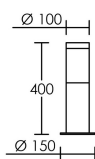

Utilisation	extérieure
Matière/ Coloris n°1	corps aluminium graphite 7024
Matière/ Coloris n°2	diffuseur / vasque polycarbonate (PC) cristal / transparent / clair
Orientation du produit	fixe
Nombre et type de source	1 LED EDC_38C_8W_830_230V Lumens 1 circuit / module intégré (non démontable)
Douille / Culot	Sans
Puissance nominale/absorbée	1 x 8,00 W / 7,80 W
Tension/Fréquence/Intensité	220-240V AC 50/60Hz 34mA
Driver / Alimentation	appareillage intégré (non démontable)
LOR (Light Output Ratio)	63,00
Facteur de puissance	0,99
Température de couleur	3000K
IRC / Ra	80 - 84
Faisceau	240°
Flux lumineux total	420 lm
Efficacité lumineuse	52,50 lm/W
Température d'utilisation	-20 °C/ +35 °C
Variation	OUI - variation par coupure de phase
Durée de vie moyenne	30 000 h
Nombre de On / Off	
Poids net:	1,33 kg
Compatible Minuterie ?	NON
Compatible Détection ?	NON

Applications spécifiques :

Mode de montage  
Sol - surface

Recommandations installation:  
Connecteur étanche 2 sorties.

Câble  
lg 20cm VDE H05RN-F 3X1,0mm<sup>2</sup>

Autres commentaires

EEI (équiv. lampe):