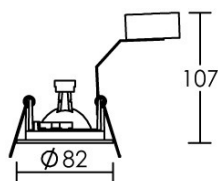

Utilisation	intérieure
Matière/ Coloris n°1	corps aluminium blanc
Matière/ Coloris n°2	
Orientation du produit	fixe
Nombre et type de source	Plusieurs types de sources possibles 1 lampe non fournie
Douille / Culot	GU5,3
Puissance nominale/absorbée	1 x 50,00 W
Tension/Fréquence/Intensité	12V AC/DC
Driver / Alimentation	appareillage non fourni
LOR (Light Output Ratio)	
Facteur de puissance	
Température de couleur	Dépend de la lampe utilisée
IRC / Ra	Dépend de la lampe utilisée
Faisceau	Dépend de la lampe utilisée
Flux lumineux total	Dépend de la lampe utilisée
Efficacité lumineuse	Dépend de la lampe utilisée
Température d'utilisation	
Variation	
Durée de vie moyenne	Dépend de la lampe utilisée
Nombre de On / Off	Dépend de la lampe utilisée
Poids net:	106,00 gr
Compatible Minuterie ?	Dépend de la lampe utilisée
Compatible Détection ?	Dépend de la lampe utilisée

Applications spécifiques :

Mode de montage

Encastré - ne nécessite pas de boîte d'encastrement

Recommandations installation:

Câble

Autres commentaires

Collerette 1/4 de tour.

APPAREIL VENDU  
SANS LAMPE  
  
PAS DE CONE